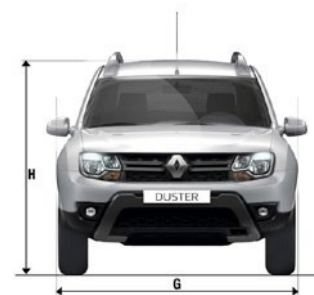

Dimensiones

DIMENSIONES

A	Distancia entre ejes	2673 mm	K	Despeje	210 mm
B	Largo	4315 mm	R1	Ángulo de ataque	30°
G	Ancho	1822 mm	R2	Ángulo de salida	35°
H	Alto	1690 mm			

Equipamiento y opciones

	1.6 Expression	1.6 Dynamique	1.6 Privilège	2.0 Privilège	2.0 Privilège 4x4
EXTERIOR					
Barras de techo color gris	-	-	X	X	X
Barras de techo color negro	X	X	-	-	-
Espejos exteriores color carrocería	-	X	X	X	X
Faros traseros LED	X	X	X	X	X
Llantas de 16" de aleación - Black	-	-	-	-	X
Llantas de 16" de aleación - Silver	-	-	X	X	-
Llantas de 16" de acero	X	X	-	-	-
Monograma 4WD	-	-	-	-	X
Manijas de puertas color carrocería	-	-	X	X	X
INTERIOR					
Asiento trasero rebatible	X	X	-	-	-
Asiento trasero rebatible 1/3 2/3	-	-	X	X	X
Asientos con detalles en color marrón	-	-	-	-	X
Manijas de puertas internas cromadas	X	X	X	X	X
Palanca de cambios con detalles cromados	X	X	X	X	X
Salidas de aire laterales y en consola central color gris cromo	-	-	-	-	X
Salidas de aire laterales y en consola central color marrón	-	-	X	X	-
Volante y palanca de cambios, revestidos en cuero	-	-	X	X	X
CONFORT					
3 apoyacabezas traseros	X	X	X	X	X
Aire acondicionado	X	X	X	X	X
Asiento del conductor regulable en altura	-	X	X	X	X
Cámara de estacionamiento trasera	-	-	X	X	X
Cierre central de puertas	X	X	X	X	X
Computadora de a bordo	-	-	X	X	X
Control de velocidad crucero y limitador de velocidad	-	-	X	X	X
Dirección asistida	X	X	X	X	X
Eco coaching / Eco monitoring	-	-	X	X	X
Espejos con comando eléctrico	-	-	X	X	X
Indicador de temperatura exterior	-	-	X	X	X