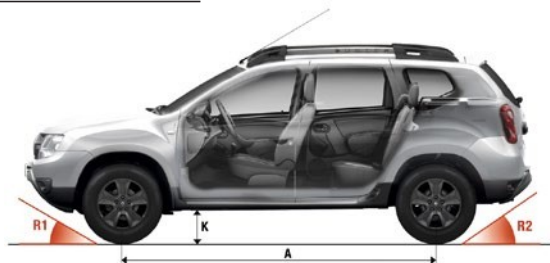

Dimensiones

DIMENSIONES

A	Distancia entre ejes	2673 mm	K	Despeje	210 mm
B	Largo	4315 mm	R1	Ángulo de ataque	30°
G	Ancho	1822 mm	R2	Ángulo de salida	35°
H	Alto	1690 mm			

Equipamiento y opciones

	1.6 Expression	1.6 Dynamique	1.6 Privilège	2.0 Privilège	2.0 Privilège 4x4
EXTERIOR					
Barras de techo color gris	-	-	X	X	X
Barras de techo color negro	X	X	-	-	-
Espejos exteriores color carrocería	-	X	X	X	X
Faros traseros LED	X	X	X	X	X
Llantas de 16" de aleación - Black	-	-	-	-	X
Llantas de 16" de aleación - Silver	-	-	X	X	-
Llantas de 16" de acero	X	X	-	-	-
Monograma 4WD	-	-	-	-	X
Manijas de puertas color carrocería	-	-	X	X	X
INTERIOR					
Asiento trasero rebatible	X	X	-	-	-
Asiento trasero rebatible 1/3 2/3	-	-	X	X	X
Asientos con detalles en color marrón	-	-	-	-	X
Manijas de puertas internas cromadas	X	X	X	X	X
Palanca de cambios con detalles cromados	X	X	X	X	X
Salidas de aire laterales y en consola central color gris cromo	-	-	-	-	X
Salidas de aire laterales y en consola central color marrón	-	-	X	X	-
Volante y palanca de cambios, revestidos en cuero	-	-	X	X	X
CONFORT					
3 apoyacabezas traseros	X	X	X	X	X
Aire acondicionado	X	X	X	X	X
Asiento del conductor regulable en altura	-	X	X	X	X
Cámara de estacionamiento trasera	-	-	X	X	X
Cierre central de puertas	X	X	X	X	X
Computadora de a bordo	-	-	X	X	X
Control de velocidad crucero y limitador de velocidad	-	-	X	X	X
Dirección asistida	X	X	X	X	X
Eco coaching / Eco monitoring	-	-	X	X	X
Espejos con comando eléctrico	-	-	X	X	X
Indicador de temperatura exterior	-	-	X	X	X