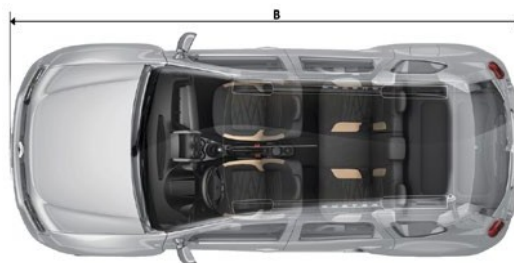

Dimensiones

DIMENSIONES

A	Distancia entre ejes	2673 mm	K	Despeje	210 mm
B	Largo	4315 mm	R1	Ángulo de ataque	30°
G	Ancho	1822 mm	R2	Ángulo de salida	35°
H	Alto	1690 mm			

Equipamiento y opciones

	1.6 Expression	1.6 Dynamique	1.6 Privilège	2.0 Privilège	2.0 Privilège 4x4
EXTERIOR					
Barras de techo color gris	-	-	X	X	X
Barras de techo color negro	X	X	-	-	-
Espejos exteriores color carrocería	-	X	X	X	X
Faros traseros LED	X	X	X	X	X
Llantas de 16" de aleación - Black	-	-	-	-	X
Llantas de 16" de aleación - Silver	-	-	X	X	-
Llantas de 16" de acero	X	X	-	-	-
Monograma 4WD	-	-	-	-	X
Manijas de puertas color carrocería	-	-	X	X	X
INTERIOR					
Asiento trasero rebatible	X	X	-	-	-
Asiento trasero rebatible 1/3 2/3	-	-	X	X	X
Asientos con detalles en color marrón	-	-	-	-	X
Manijas de puertas internas cromadas	X	X	X	X	X
Palanca de cambios con detalles cromados	X	X	X	X	X
Salidas de aire laterales y en consola central color gris cromo	-	-	-	-	X
Salidas de aire laterales y en consola central color marrón	-	-	X	X	-
Volante y palanca de cambios, revestidos en cuero	-	-	X	X	X
CONFORT					
3 apoyacabezas traseros	X	X	X	X	X
Aire acondicionado	X	X	X	X	X
Asiento del conductor regulable en altura	-	X	X	X	X
Cámara de estacionamiento trasera	-	-	X	X	X
Cierre central de puertas	X	X	X	X	X
Computadora de a bordo	-	-	X	X	X
Control de velocidad crucero y limitador de velocidad	-	-	X	X	X
Dirección asistida	X	X	X	X	X
Eco coaching / Eco monitoring	-	-	X	X	X
Espejos con comando eléctrico	-	-	X	X	X
Indicador de temperatura exterior	-	-	X	X	X