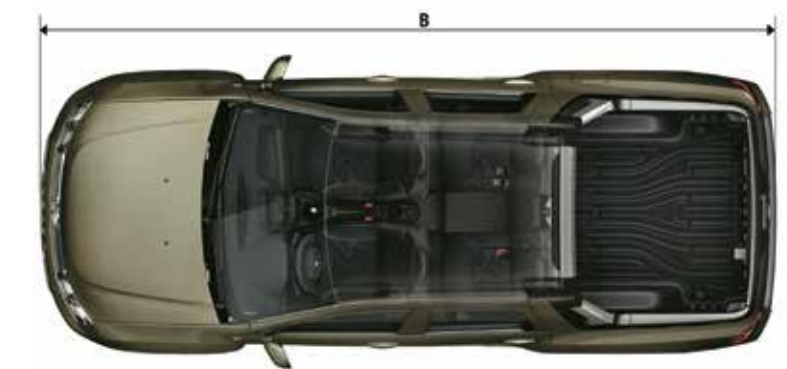

Nuevo
Renault OROCH

Puede con todo, como vos.

Ficha técnica

Motor	1.6 16 v	2.0 16 v
Arquitectura	Carrocería autoportante, pickup, 5 plazas, 4 puertas	
Motor	Cuatro tiempos, cuatro cilindros en línea, 16 válvulas y refrigeración por circuito de agua bajo presión	
Alimentación	Inyección electrónica multipunto secuencial	
Suspensión delantera	Tipo Mc Pherson, triángulos inferiores, barra estabilizadora, amortiguadores hidráulicos telescópicos y resortes helicoidales	
Suspensión trasera	Independiente tipo Mc Pherson con Multilink, amortiguadores hidráulicos telescópicos y barra estabilizadora	
Potencia máxima (cv/r.p.m.)	110 / 5750	143 / 5750
Par máximo (torque)	15.1 kgfm @3750 rpm	20.2 kgfm @4000 rpm
Aceleración 0 -100 km/h	14.3 seg.	10.3 seg
Cilindrada	1598 cm ³	1998 cm ³
Tracción	Delantera	
Tanque de combustible	50 L	
Combustible	Nafta	
Llantas	De aleación de 16"	
Velocidad máxima	160 km/h	178 km/h
FRENOS Y NEUMÁTICOS		
Frenos	Sistema ABS, con discos ventilados de 269 mm de diámetro en la delantera y frenos traseros con tambores de 229 mm de diámetro	
Neumáticos	215 / 65 R16	
DIRECCIÓN		
Dirección	Hidráulica, con diámetro de giro de 11,4 m	
Cambio	Manual, 5 velocidades y marcha atrás	Manual, 6 velocidades y marcha atrás
Relación marcha 1°/2°/3°/4°/5°/6°	3.73:1/2.05:1/1.32:1/0.97:1/0.82:1	3.73:1/2.11:1/1.45:1/1.11:1/0.91:1/0.77:1
Retroceso / diferencial	4.93:1	4.44:1
PESO		
Peso en orden de marcha	1292 kg	1346 kg
Carga útil	650 kg	

Dimensiones

VOLUMEN (L)

Volumen caja de carga	683
-----------------------	-----

DIMENSIONES (mm)

A Entre ejes	2829
B Largo	4700
G Ancho (sin espejos)	1821
H Altura (con barras longitudinales de techo)	1694
K Despeje	206
R Ángulo de ataque	26°
R1 Ángulo de salida	19.9°